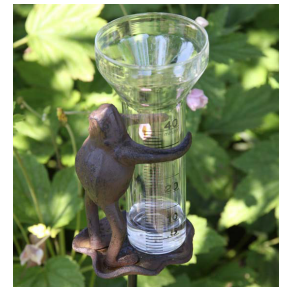

Regnmätare
Vallmo
Stabil järnhållare
inkl. riktigt glas.

Regnmätare
Trädet

Stabil järnhållare
inkl. riktigt glas.

Regnmätare
Blad

Järnhållare i rost
med riktigt glas.

Regnmätarglas
Reservglas i plast.

Regnmätarglas
"Riktigt" glas.